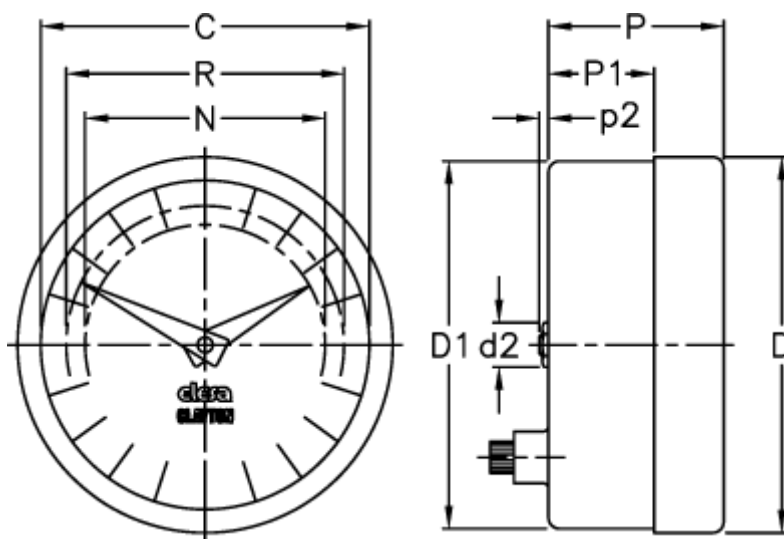

Varenummer: 2307025752
Beskrivelse: E+G Indikator
PA05-0040-S

Mål

C = 102

R = 89

D = 112.7

D1 = 111.0

d2 = 8

N = 76

P = 32

P1 = 18.8

p2 = 1.0